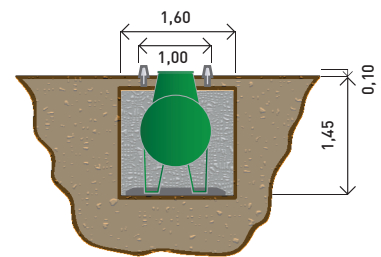

SERBATOI DA INTERRO: INGOMBRI E DIMENSIONI SCAVO

SERBATOIO LT. 1000 AD ASSE ORIZZONTALE

DIMENSIONI SCAVO:
 LARGHEZZA: 1,40 METRI
 LUNGHEZZA: 2,80 METRI
 ALTEZZA: 1,30 METRI

SERBATOIO LT. 1750 AD ASSE ORIZZONTALE

DIMENSIONI SCAVO:
 LARGHEZZA: 1,60 METRI
 LUNGHEZZA: 3,10 METRI
 ALTEZZA: 1,45 METRI

SERBATOIO LT. 3000 AD ASSE ORIZZONTALE

DIMENSIONI SCAVO:
 LARGHEZZA: 1,80 METRI
 LUNGHEZZA: 3,50 METRI
 ALTEZZA: 1,75 METRI

DIMENSIONI SCAVO:
 LARGHEZZA: 1,60 METRI
 LUNGHEZZA: 1,60 METRI
 ALTEZZA: 1,80 METRI

SERBATOIO LT. 1650 AD ASSE VERTICALE

DIMENSIONI SCAVO:
 LARGHEZZA: 1,80 METRI
 LUNGHEZZA: 1,80 METRI
 ALTEZZA: 2,10 METRI

SERBATOIO LT. 2250 AD ASSE VERTICALE

DIMENSIONI SCAVO:
 LARGHEZZA: 1,80 METRI
 LUNGHEZZA: 1,80 METRI
 ALTEZZA: 2,50 METRI