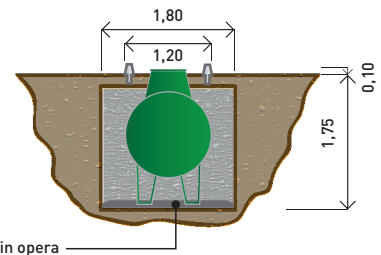

SERBATOI DA INTERRO: INGOMBRI E DIMENSIONI SCAVO

SERBATOIO LT. 1000 AD ASSE ORIZZONTALE

DIMENSIONI SCAVO:
 LARGHEZZA: 1,40 METRI
 LUNGHEZZA: 2,80 METRI
 ALTEZZA: 1,30 METRI

SERBATOIO LT. 1750 AD ASSE ORIZZONTALE

DIMENSIONI SCAVO:
 LARGHEZZA: 1,60 METRI
 LUNGHEZZA: 3,10 METRI
 ALTEZZA: 1,45 METRI

SERBATOIO LT. 3000 AD ASSE ORIZZONTALE

DIMENSIONI SCAVO:
 LARGHEZZA: 1,80 METRI
 LUNGHEZZA: 3,50 METRI
 ALTEZZA: 1,75 METRI

DIMENSIONI SCAVO:
 LARGHEZZA: 1,60 METRI
 LUNGHEZZA: 1,60 METRI
 ALTEZZA: 1,80 METRI

SERBATOIO LT. 1650 AD ASSE VERTICALE

DIMENSIONI SCAVO:
 LARGHEZZA: 1,80 METRI
 LUNGHEZZA: 1,80 METRI
 ALTEZZA: 2,10 METRI

SERBATOIO LT. 2250 AD ASSE VERTICALE

DIMENSIONI SCAVO:
 LARGHEZZA: 1,80 METRI
 LUNGHEZZA: 1,80 METRI
 ALTEZZA: 2,50 METRI