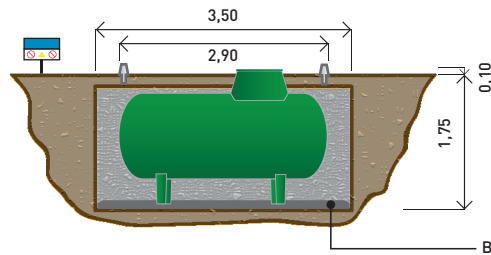

SERBATOI DA INTERRO: INGOMBRI E DIMENSIONI SCAVO

SERBATOIO LT. 1000 AD ASSE ORIZZONTALE

DIMENSIONI SCAVO:
 LARGHEZZA: 1,40 METRI
 LUNGHEZZA: 2,80 METRI
 ALTEZZA: 1,30 METRI

SERBATOIO LT. 1750 AD ASSE ORIZZONTALE

DIMENSIONI SCAVO:
 LARGHEZZA: 1,60 METRI
 LUNGHEZZA: 3,10 METRI
 ALTEZZA: 1,45 METRI

SERBATOIO LT. 3000 AD ASSE ORIZZONTALE

DIMENSIONI SCAVO:
 LARGHEZZA: 1,80 METRI
 LUNGHEZZA: 3,50 METRI
 ALTEZZA: 1,75 METRI

DIMENSIONI SCAVO:
 LARGHEZZA: 1,60 METRI
 LUNGHEZZA: 1,60 METRI
 ALTEZZA: 1,80 METRI

SERBATOIO LT. 1650 AD ASSE VERTICALE

DIMENSIONI SCAVO:
 LARGHEZZA: 1,80 METRI
 LUNGHEZZA: 1,80 METRI
 ALTEZZA: 2,10 METRI

SERBATOIO LT. 2250 AD ASSE VERTICALE

DIMENSIONI SCAVO:
 LARGHEZZA: 1,80 METRI
 LUNGHEZZA: 1,80 METRI
 ALTEZZA: 2,50 METRI