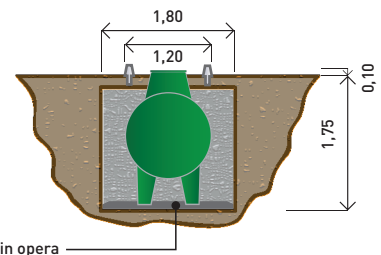

DIMENSIONI SCAVO:
 LARGHEZZA: 1,60 METRI
 LUNGHEZZA: 3,10 METRI
 ALTEZZA: 1,45 METRI

SERBATOIO LT. 3000 AD ASSE ORIZZONTALE

DIMENSIONI SCAVO:
 LARGHEZZA: 1,80 METRI
 LUNGHEZZA: 3,50 METRI
 ALTEZZA: 1,75 METRI

SERBATOIO LT. 5000 AD ASSE ORIZZONTALE

DIMENSIONI SCAVO:
 LARGHEZZA: 1,80 METRI
 LUNGHEZZA: 5,30 METRI
 ALTEZZA: 1,75 METRI

SERBATOI DA INTERRO: INGOMBRI E DIMENSIONI SCAVO

SERBATOIO LT. 1000 AD ASSE VERTICALE

DIMENSIONI SCAVO:
 LARGHEZZA: 1,60 METRI
 LUNGHEZZA: 1,60 METRI
 ALTEZZA: 1,80 METRI

SERBATOIO LT. 1650 AD ASSE VERTICALE

DIMENSIONI SCAVO:
 LARGHEZZA: 1,80 METRI
 LUNGHEZZA: 1,80 METRI
 ALTEZZA: 2,10 METRI

SERBATOIO LT. 2250 AD ASSE VERTICALE

DIMENSIONI SCAVO:
 LARGHEZZA: 1,80 METRI
 LUNGHEZZA: 1,80 METRI
 ALTEZZA: 2,50 METRI