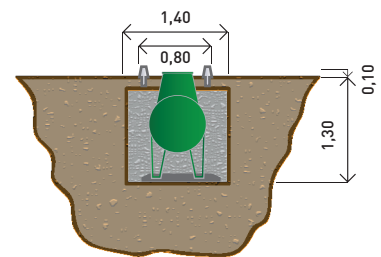

SERBATOI DA INTERRO: INGOMBRI E DIMENSIONI SCAVO

SERBATOIO LT. 1000 AD ASSE ORIZZONTALE

DIMENSIONI SCAVO:
 LARGHEZZA: 1,40 METRI
 LUNGHEZZA: 2,80 METRI
 ALTEZZA: 1,30 METRI

SERBATOIO LT. 1750 AD ASSE ORIZZONTALE

DIMENSIONI SCAVO:
 LARGHEZZA: 1,60 METRI
 LUNGHEZZA: 3,10 METRI
 ALTEZZA: 1,45 METRI

SERBATOIO LT. 3000 AD ASSE ORIZZONTALE

DIMENSIONI SCAVO:
 LARGHEZZA: 1,80 METRI
 LUNGHEZZA: 3,50 METRI
 ALTEZZA: 1,75 METRI

DIMENSIONI SCAVO:
 LARGHEZZA: 1,60 METRI
 LUNGHEZZA: 1,60 METRI
 ALTEZZA: 1,80 METRI

SERBATOIO LT. 1650 AD ASSE VERTICALE

DIMENSIONI SCAVO:
 LARGHEZZA: 1,80 METRI
 LUNGHEZZA: 1,80 METRI
 ALTEZZA: 2,10 METRI

SERBATOIO LT. 2250 AD ASSE VERTICALE

DIMENSIONI SCAVO:
 LARGHEZZA: 1,80 METRI
 LUNGHEZZA: 1,80 METRI
 ALTEZZA: 2,50 METRI