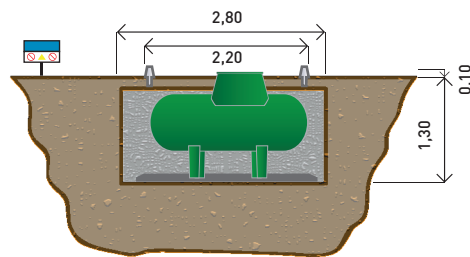

SERBATOI DA INTERRO: INGOMBRI E DIMENSIONI SCAVO

SERBATOIO LT. 1000 AD ASSE ORIZZONTALE

DIMENSIONI SCAVO:
 LARGHEZZA: 1,40 METRI
 LUNGHEZZA: 2,80 METRI
 ALTEZZA: 1,30 METRI

SERBATOIO LT. 1750 AD ASSE ORIZZONTALE

DIMENSIONI SCAVO:
 LARGHEZZA: 1,60 METRI
 LUNGHEZZA: 3,10 METRI
 ALTEZZA: 1,45 METRI

SERBATOIO LT. 3000 AD ASSE ORIZZONTALE

DIMENSIONI SCAVO:
 LARGHEZZA: 1,80 METRI
 LUNGHEZZA: 3,50 METRI
 ALTEZZA: 1,75 METRI

DIMENSIONI SCAVO:
 LARGHEZZA: 1,60 METRI
 LUNGHEZZA: 1,60 METRI
 ALTEZZA: 1,80 METRI

SERBATOIO LT. 1650 AD ASSE VERTICALE

DIMENSIONI SCAVO:
 LARGHEZZA: 1,80 METRI
 LUNGHEZZA: 1,80 METRI
 ALTEZZA: 2,10 METRI

SERBATOIO LT. 2250 AD ASSE VERTICALE

DIMENSIONI SCAVO:
 LARGHEZZA: 1,80 METRI
 LUNGHEZZA: 1,80 METRI
 ALTEZZA: 2,50 METRI