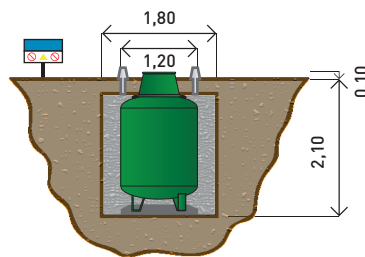

DIMENSIONI SCAVO:
 LARGHEZZA: 1,60 METRI
 LUNGHEZZA: 3,10 METRI
 ALTEZZA: 1,45 METRI

SERBATOIO LT. 3000 AD ASSE ORIZZONTALE

DIMENSIONI SCAVO:
 LARGHEZZA: 1,80 METRI
 LUNGHEZZA: 3,50 METRI
 ALTEZZA: 1,75 METRI

SERBATOIO LT. 5000 AD ASSE ORIZZONTALE

DIMENSIONI SCAVO:
 LARGHEZZA: 1,80 METRI
 LUNGHEZZA: 5,30 METRI
 ALTEZZA: 1,75 METRI

SERBATOI DA INTERRO: INGOMBRI E DIMENSIONI SCAVO

SERBATOIO LT. 1000 AD ASSE VERTICALE

DIMENSIONI SCAVO:
 LARGHEZZA: 1,60 METRI
 LUNGHEZZA: 1,60 METRI
 ALTEZZA: 1,80 METRI

SERBATOIO LT. 1650 AD ASSE VERTICALE

DIMENSIONI SCAVO:
 LARGHEZZA: 1,80 METRI
 LUNGHEZZA: 1,80 METRI
 ALTEZZA: 2,10 METRI

SERBATOIO LT. 2250 AD ASSE VERTICALE

DIMENSIONI SCAVO:
 LARGHEZZA: 1,80 METRI
 LUNGHEZZA: 1,80 METRI
 ALTEZZA: 2,50 METRI