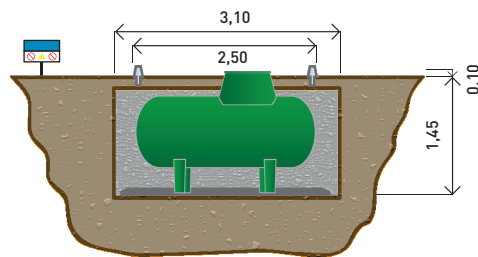

SERBATOI DA INTERRO: INGOMBRI E DIMENSIONI SCAVO

SERBATOIO LT. 1000 AD ASSE ORIZZONTALE

DIMENSIONI SCAVO:
 LARGHEZZA: 1,40 METRI
 LUNGHEZZA: 2,80 METRI
 ALTEZZA: 1,30 METRI

SERBATOIO LT. 1750 AD ASSE ORIZZONTALE

DIMENSIONI SCAVO:
 LARGHEZZA: 1,60 METRI
 LUNGHEZZA: 3,10 METRI
 ALTEZZA: 1,45 METRI

SERBATOIO LT. 3000 AD ASSE ORIZZONTALE

DIMENSIONI SCAVO:
 LARGHEZZA: 1,80 METRI
 LUNGHEZZA: 3,50 METRI
 ALTEZZA: 1,75 METRI

DIMENSIONI SCAVO:
 LARGHEZZA: 1,60 METRI
 LUNGHEZZA: 1,60 METRI
 ALTEZZA: 1,80 METRI

SERBATOIO LT. 1650 AD ASSE VERTICALE

DIMENSIONI SCAVO:
 LARGHEZZA: 1,80 METRI
 LUNGHEZZA: 1,80 METRI
 ALTEZZA: 2,10 METRI

SERBATOIO LT. 2250 AD ASSE VERTICALE

DIMENSIONI SCAVO:
 LARGHEZZA: 1,80 METRI
 LUNGHEZZA: 1,80 METRI
 ALTEZZA: 2,50 METRI