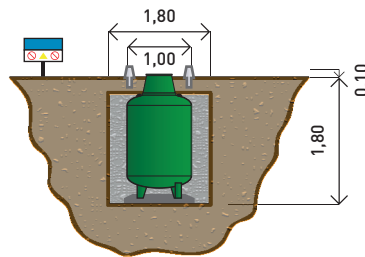

DIMENSIONI SCAVO:
 LARGHEZZA: 1,60 METRI
 LUNGHEZZA: 3,10 METRI
 ALTEZZA: 1,45 METRI

SERBATOIO LT. 3000 AD ASSE ORIZZONTALE

DIMENSIONI SCAVO:
 LARGHEZZA: 1,80 METRI
 LUNGHEZZA: 3,50 METRI
 ALTEZZA: 1,75 METRI

SERBATOIO LT. 5000 AD ASSE ORIZZONTALE

DIMENSIONI SCAVO:
 LARGHEZZA: 1,80 METRI
 LUNGHEZZA: 5,30 METRI
 ALTEZZA: 1,75 METRI

SERBATOI DA INTERRO: INGOMBRI E DIMENSIONI SCAVO

SERBATOIO LT. 1000 AD ASSE VERTICALE

DIMENSIONI SCAVO:
 LARGHEZZA: 1,60 METRI
 LUNGHEZZA: 1,60 METRI
 ALTEZZA: 1,80 METRI

SERBATOIO LT. 1650 AD ASSE VERTICALE

DIMENSIONI SCAVO:
 LARGHEZZA: 1,80 METRI
 LUNGHEZZA: 1,80 METRI
 ALTEZZA: 2,10 METRI

SERBATOIO LT. 2250 AD ASSE VERTICALE

DIMENSIONI SCAVO:
 LARGHEZZA: 1,80 METRI
 LUNGHEZZA: 1,80 METRI
 ALTEZZA: 2,50 METRI