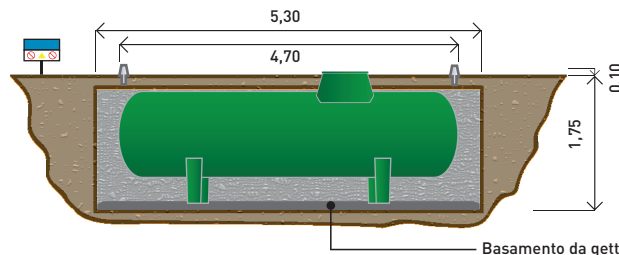

DIMENSIONI SCAVO:
 LARGHEZZA: 1,60 METRI
 LUNGHEZZA: 3,10 METRI
 ALTEZZA: 1,45 METRI

SERBATOIO LT. 3000 AD ASSE ORIZZONTALE

DIMENSIONI SCAVO:
 LARGHEZZA: 1,80 METRI
 LUNGHEZZA: 3,50 METRI
 ALTEZZA: 1,75 METRI

SERBATOIO LT. 5000 AD ASSE ORIZZONTALE

DIMENSIONI SCAVO:
 LARGHEZZA: 1,80 METRI
 LUNGHEZZA: 5,30 METRI
 ALTEZZA: 1,75 METRI

SERBATOI DA INTERRO: INGOMBRI E DIMENSIONI SCAVO

SERBATOIO LT. 1000 AD ASSE VERTICALE

DIMENSIONI SCAVO:
 LARGHEZZA: 1,60 METRI
 LUNGHEZZA: 1,60 METRI
 ALTEZZA: 1,80 METRI

SERBATOIO LT. 1650 AD ASSE VERTICALE

DIMENSIONI SCAVO:
 LARGHEZZA: 1,80 METRI
 LUNGHEZZA: 1,80 METRI
 ALTEZZA: 2,10 METRI

SERBATOIO LT. 2250 AD ASSE VERTICALE

DIMENSIONI SCAVO:
 LARGHEZZA: 1,80 METRI
 LUNGHEZZA: 1,80 METRI
 ALTEZZA: 2,50 METRI